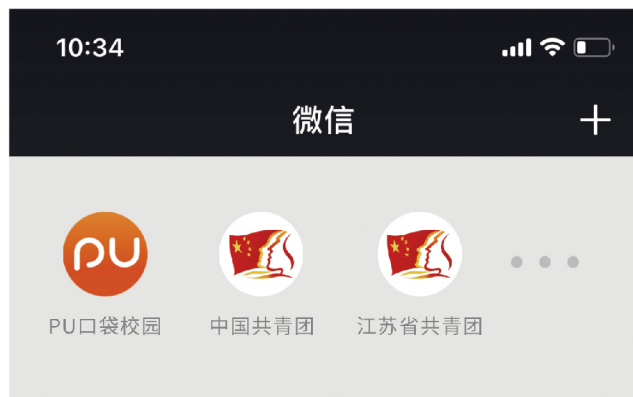

7 小程序

Small program

关注微信号
关联小程序

PU 口袋校园同时提供微信小程序版本更加便捷参加二课活动，无需下载 APP。