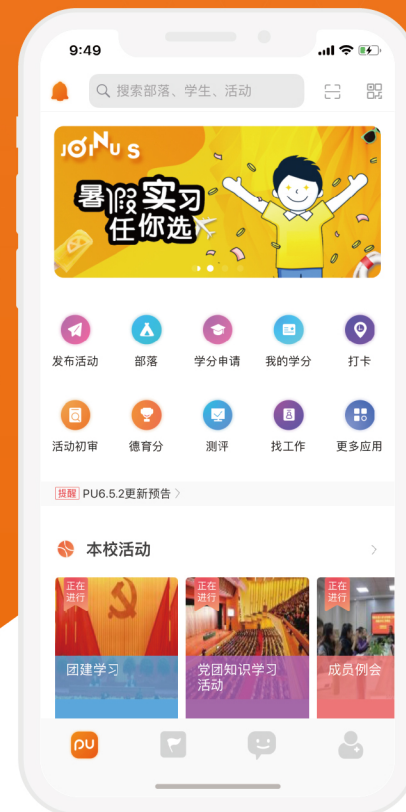

新生手册

Pocket University Freshman Handbook

About 关于 PU

Function 功能介绍